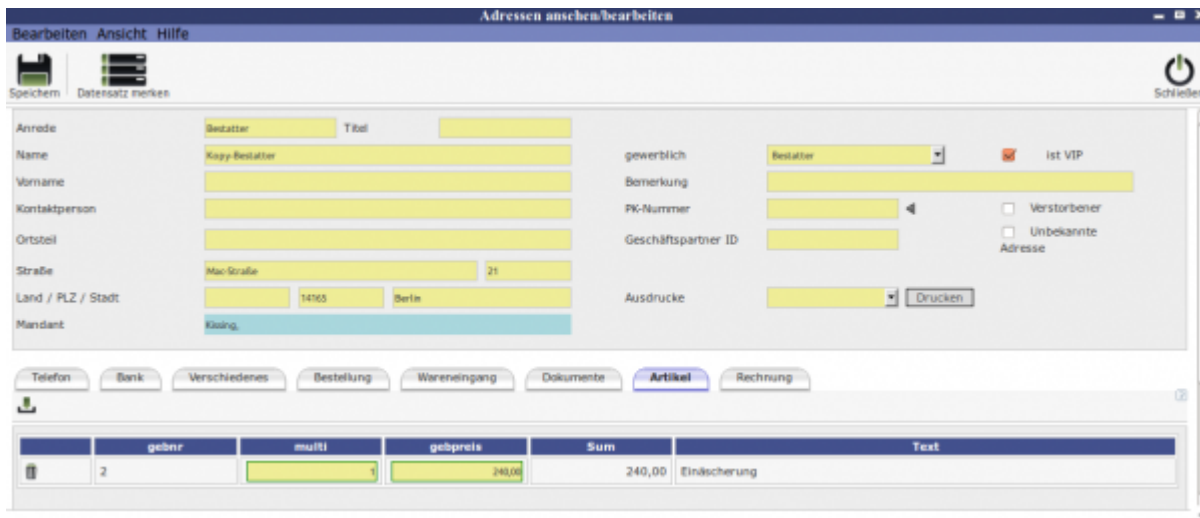

Artikel

Hier lassen sich zu einem Kontakt Artikel hinzufügen.

Unterordner

[Telefon](#)

[Bank](#)

[Verschiedenes](#)

[Bestellung](#)

[Wareneingang](#)

[Dokumente](#)

[Artikel](#)

[Rechnung](#)

From: <http://wiki.girona.de/> - **Girona Wiki**

Permanent link: <http://wiki.girona.de/doku.php?id=krematorium:krema2go:artikel>

Last update: **2016/12/20 10:04**