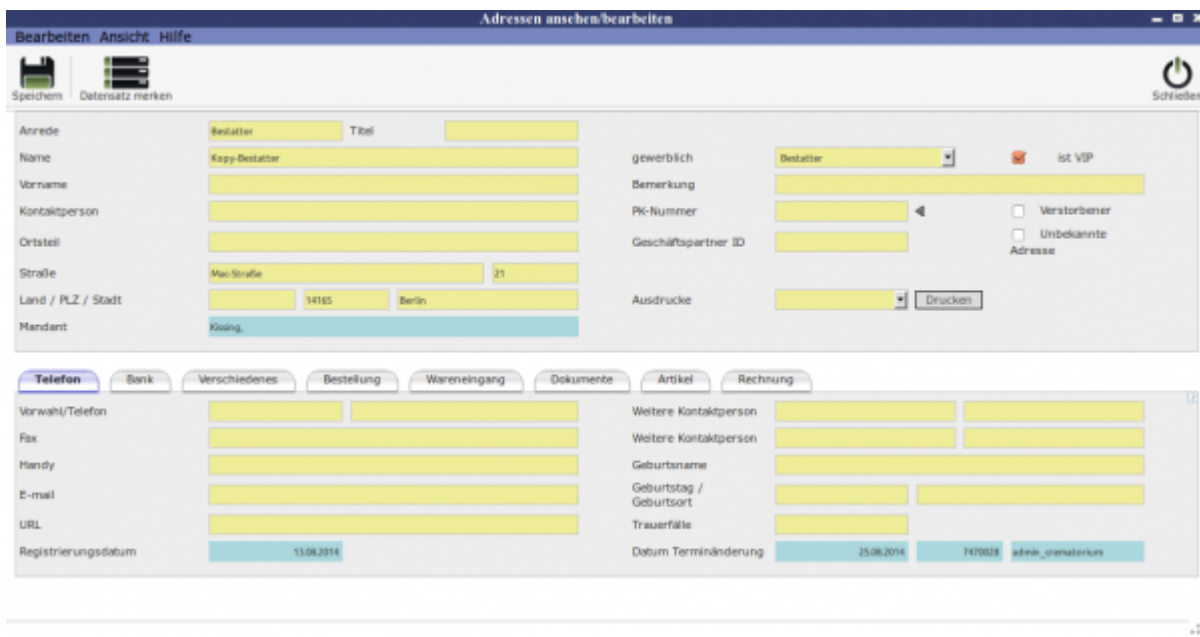

Kontakte bearbeiten

Der Button Datensatz merken führt dazu, dass der sich im Fenster befindliche Datensatz auf der Liste nach vorne gesetzt wird auch ohne, dass eine Änderung stattgefunden haben muss.

Unterordner

[Telefon](#)

[Bank](#)

[Verschiedenes](#)

[Bestellung](#)

[Wareneingang](#)

[Dokumente](#)

[Artikel](#)

[Rechnung](#)