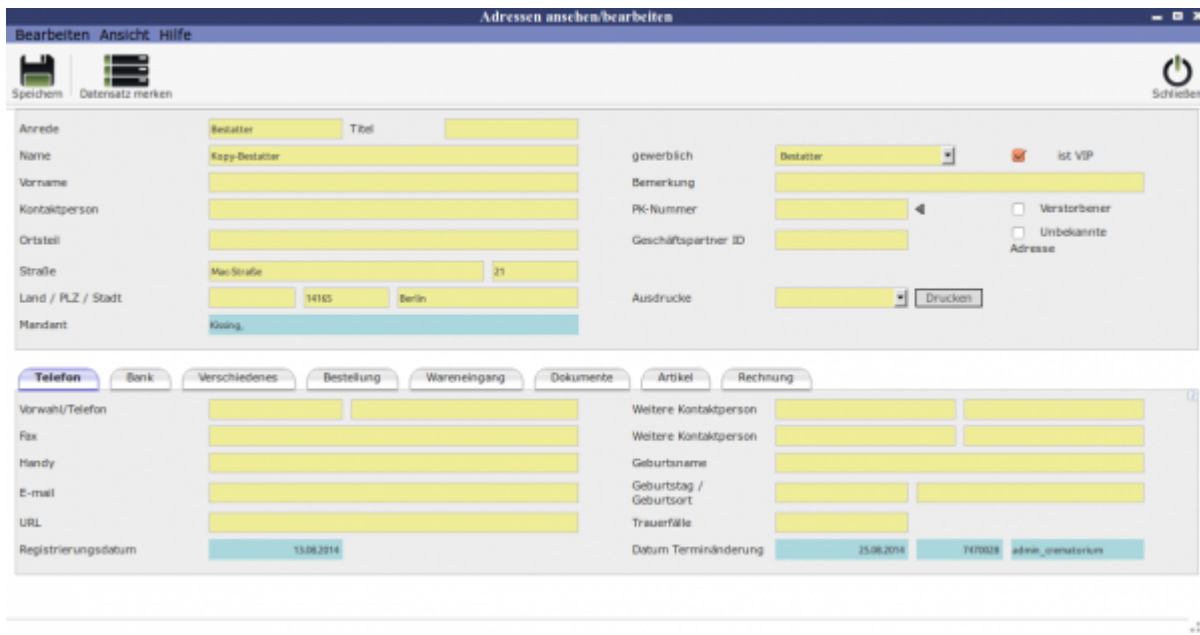

Kontakte bearbeiten

Der Button Datensatz merken führt dazu, dass der sich im Fenster befindliche Datensatz auf der Liste nach vorne gesetzt wird auch ohne, dass eine Änderung stattgefunden haben muss.

Unterordner

[Telefon](#)

[Bank](#)

[Verschiedenes](#)

[Bestellung](#)

[Wareneingang](#)

[Dokumente](#)

[Artikel](#)

[Rechnung](#)