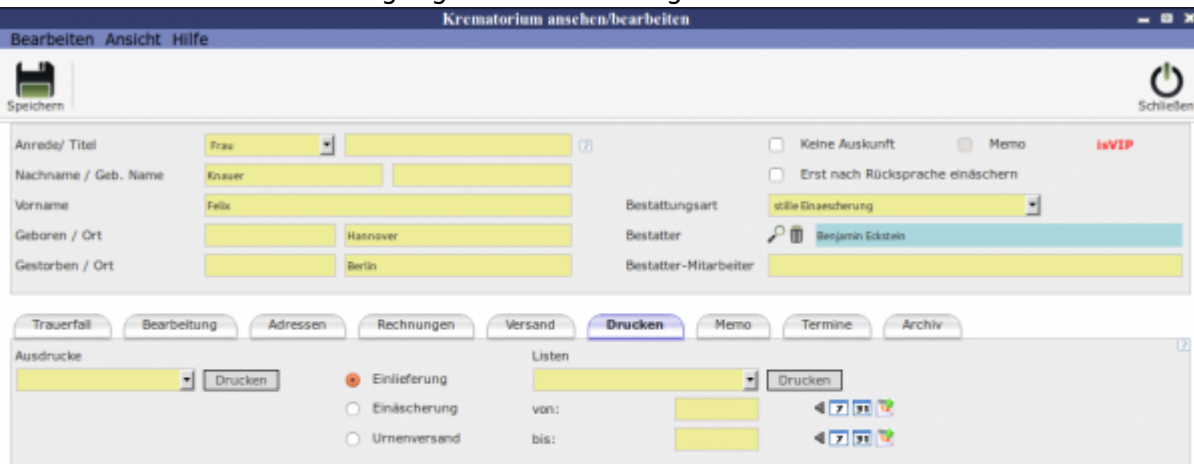

Drucken

Hier kann man auf Bescheinigungen und Listen zugreifen und diese ausdrucken.

Unterordner

[Vertrag](#)

[Bearbeitung](#)

[Adressen](#)

[Rechnungen](#)

[Versand](#)

[Memo](#)

[Termine](#)

[Archiv](#)

neuer Fall

[neuen Fall erstellen](#)

Allgemeine Information: Krematorium

[Krematorium](#)

From:
<http://wiki.girona.de/> - **Girona Wiki**