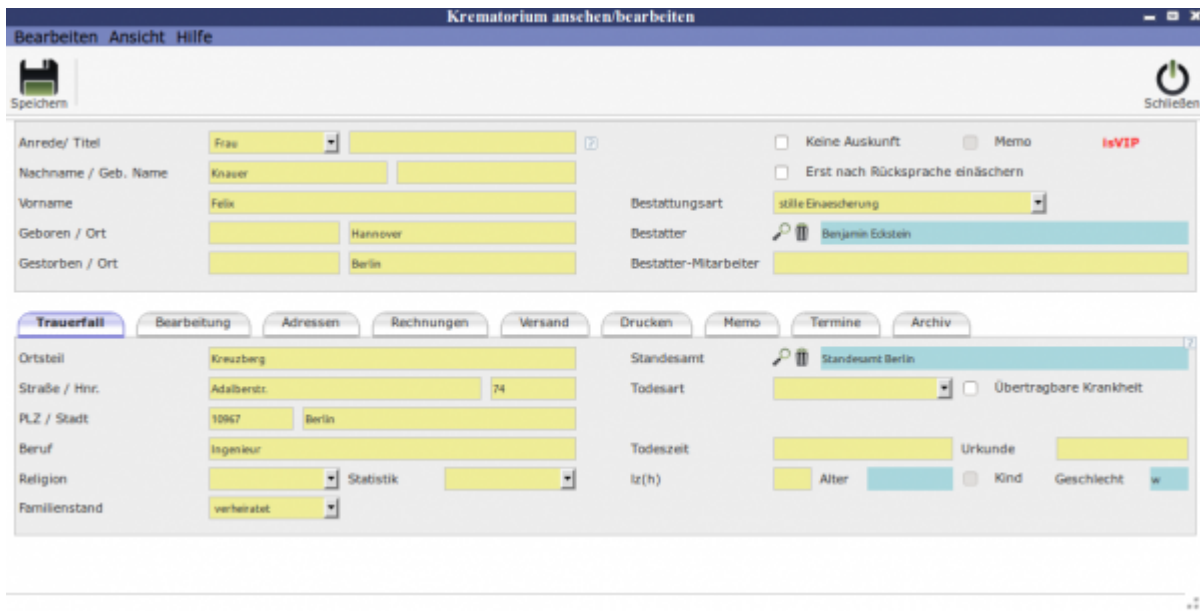

## Trauerfall

Unter dem Reiter Trauerfall findet man die persönlichen Angaben zum Verstorbenen und seinen Todesfall. Die Lupen sind mit dem Adressbuch verlinkt, so dass man das Standesamt aus der Kontaktliste hinzufügen kann. Klickt man auf den Mülleimer wird der Kontakt gelöscht.

## Unterordner

[Bearbeitung](#)

[Adressen](#)

[Rechnungen](#)

[Versand](#)

[Drucken](#)

[Memo](#)

[Termine](#)