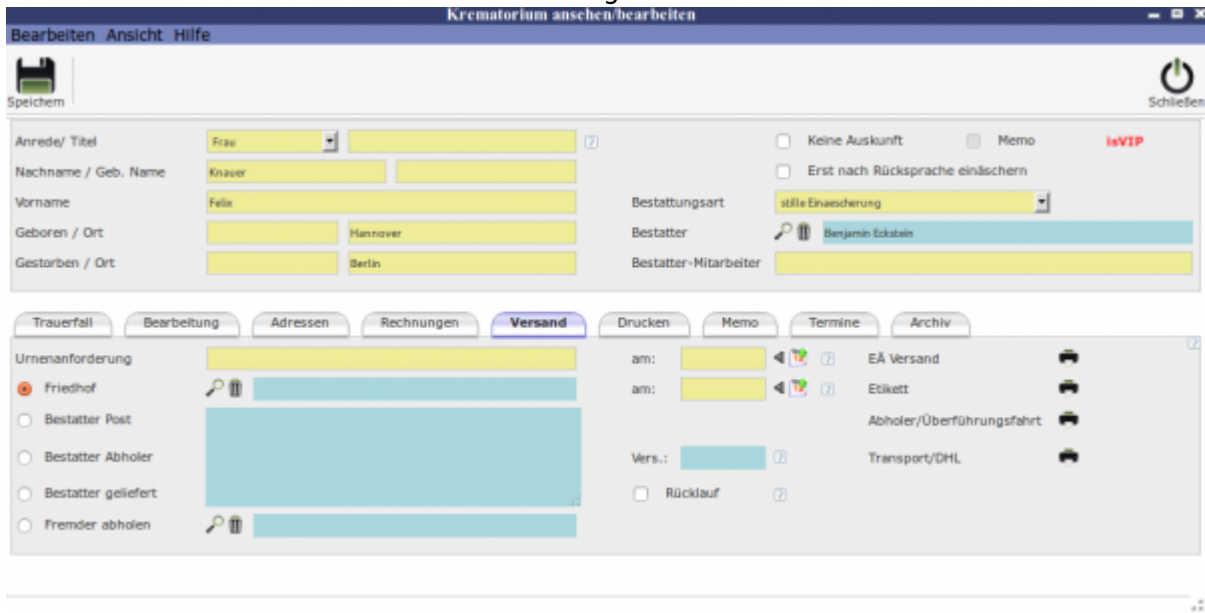

Versand

Hier werden alle Daten zum Versand hinterlegt.

Über die Lupe greifen wir auch hier auf die Kontakte im Adressenmodul zu. Der Müllheimer dient zum löschen eines Eintrages. Ein Klick auf den Drucker erzeugt eine PDF Datei. Und über den Kalender lässt sich ein Datum hinzufügen.

Unterordner

[Trauerfall](#)

[Bearbeitung](#)

[Adressen](#)

[Rechnungen](#)

[Drucken](#)

[Memo](#)

[Termine](#)