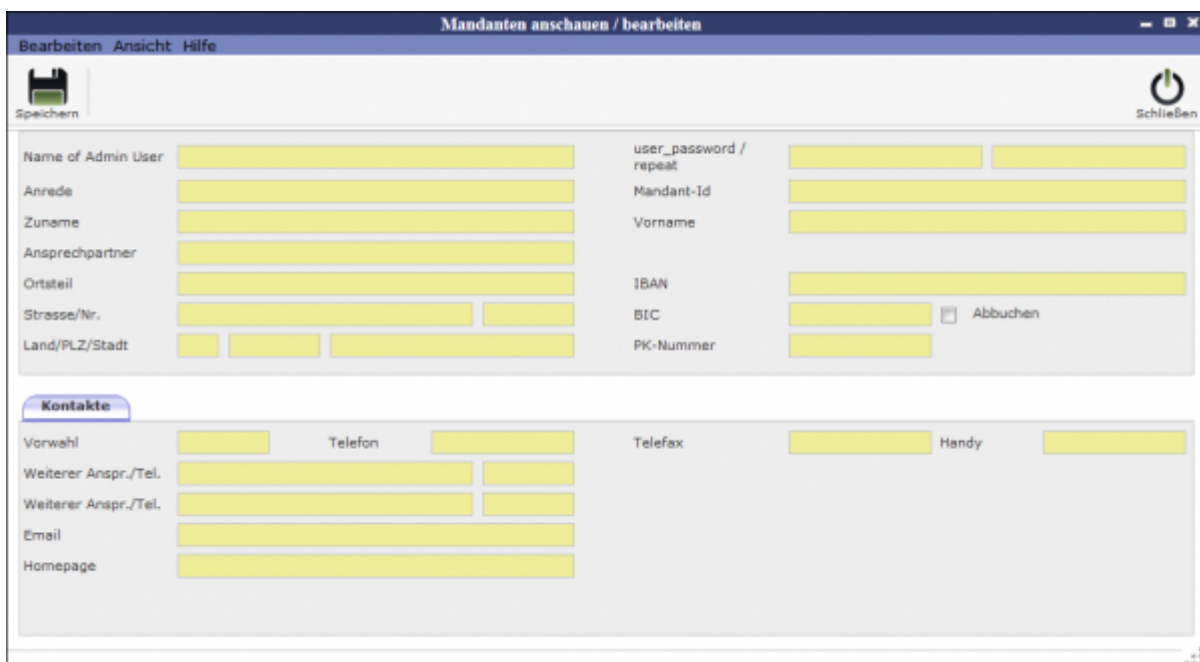

Mandanten

Über dieses Modul lassen sich die Mandanten verwalten.

Über den Button **Neu** lässt sich ein neues Profil hinzufügen. Über **Bearbeiten** in der Menüleiste oder durch Auswahl in der Liste und Doppelklick lässt sich ein Mandantenprofil bearbeiten.

From: <http://wiki.girona.de/> - Girona Wiki

Permanent link: <http://wiki.girona.de/doku.php?id=krematorium:module:programmdaten:mandanten&rev=1409215615>

Last update: 2016/12/20 10:03