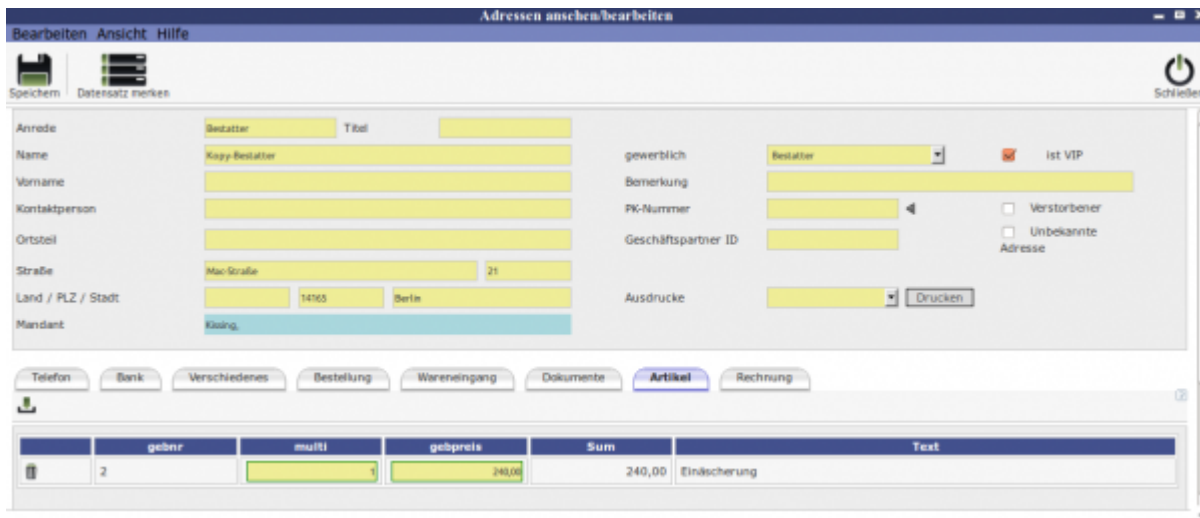

Artikel

Hier lassen sich zu einem Kontakt Artikel hinzufügen.

Unterordner

[Telefon](#)

[Bank](#)

[Verschiedenes](#)

[Bestellung](#)

[Wareneingang](#)

[Dokumente](#)

[Artikel](#)

[Rechnung](#)

From: <http://wiki.girona.de/> - **Girona Wiki**

Permanent link: <http://wiki.girona.de/doku.php?id=start:krematorium:krematorium:krema2go:artikel&rev=1418897505>