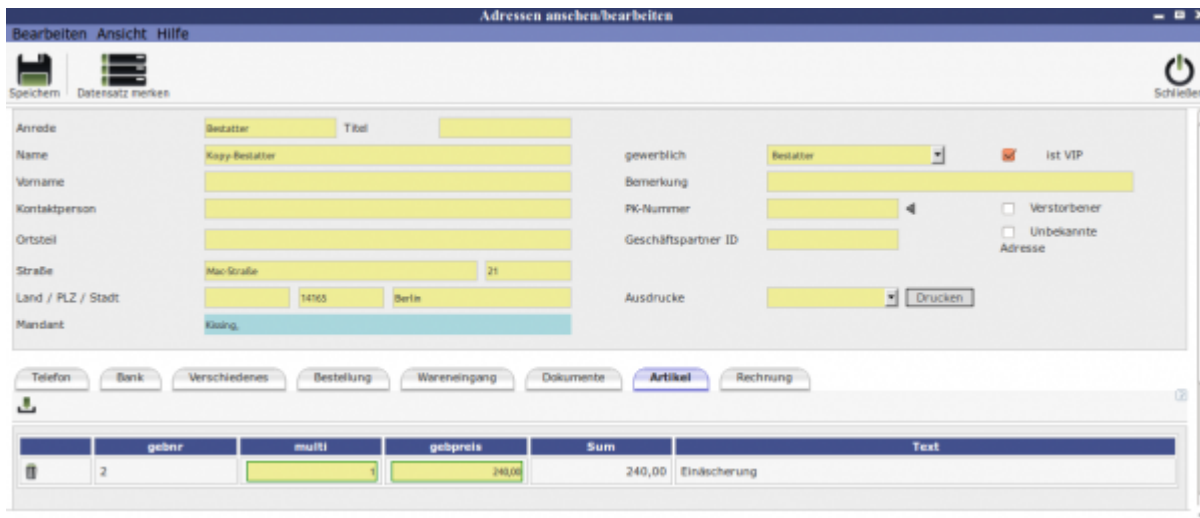

Artikel

Hier lassen sich zu einem Kontakt Artikel hinzufügen.

Unterordner

[Telefon](#)

[Bank](#)

[Verschiedenes](#)

[Bestellung](#)

[Wareneingang](#)

[Dokumente](#)

[Artikel](#)

[Rechnung](#)

From: <http://wiki.girona.de/> - **Girona Wiki**

Permanent link: <http://wiki.girona.de/doku.php?id=start:krematorium:krematorium:krema2go:artikel&rev=1449244347>