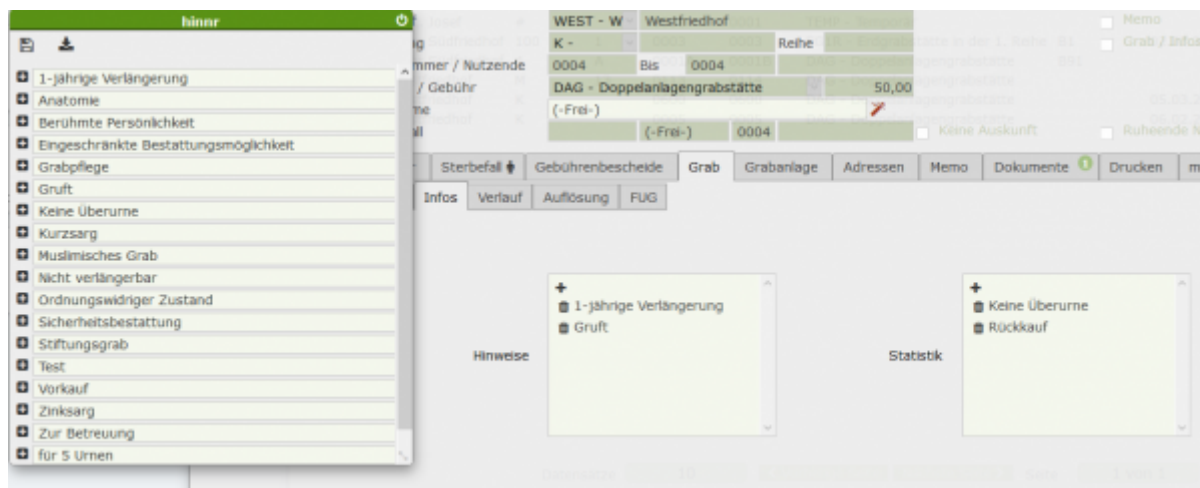

Grab - Infos

In Form von Mandant Values können hier Einträge als Hinweis oder für die Statistik hinterlegt werden, nach denen in der Grabliste gefiltert werden kann.

From:
<http://wiki.girona.de/> - **Girona Wiki**