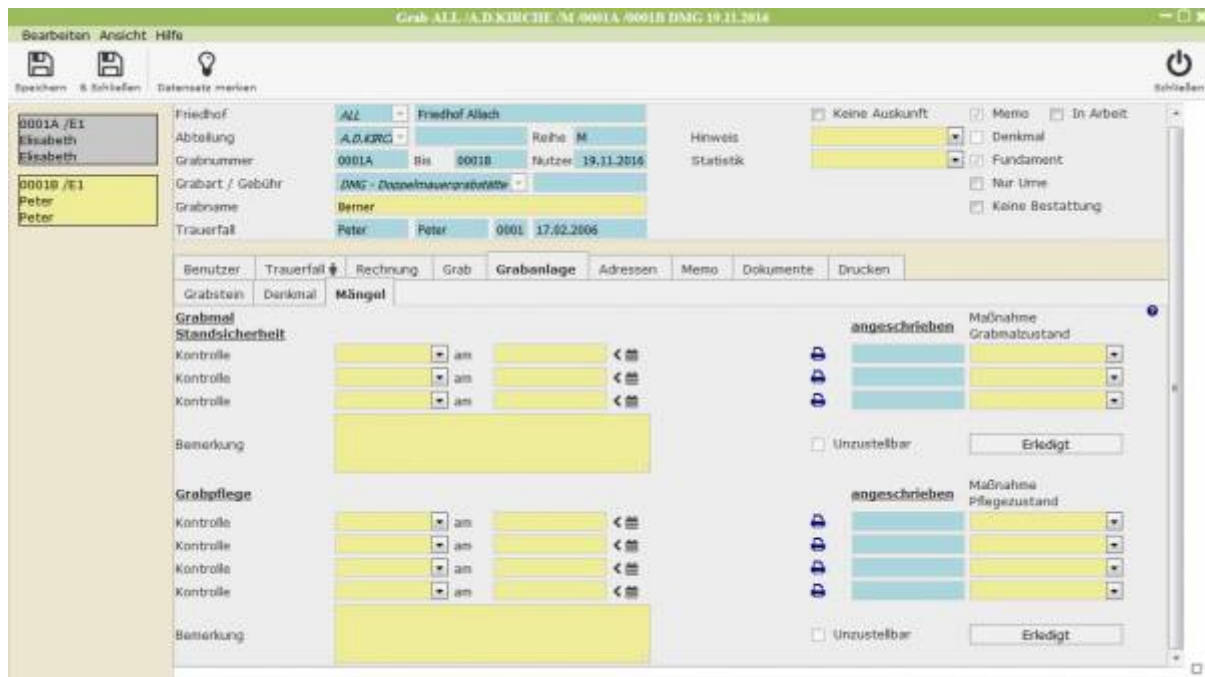

Grabanlage - Mängel

Unter diesem Tab lassen sich Zeiten für stattgefundene Kontrolle von Grabsicherheit und Grabpflege eintragen. Mithilfe der Druckersymbole lassen sich die zugehörigen Druckvorlagen für die Maßnahmen ausdrucken und bei Erdigen als „Erledigt“ markieren.