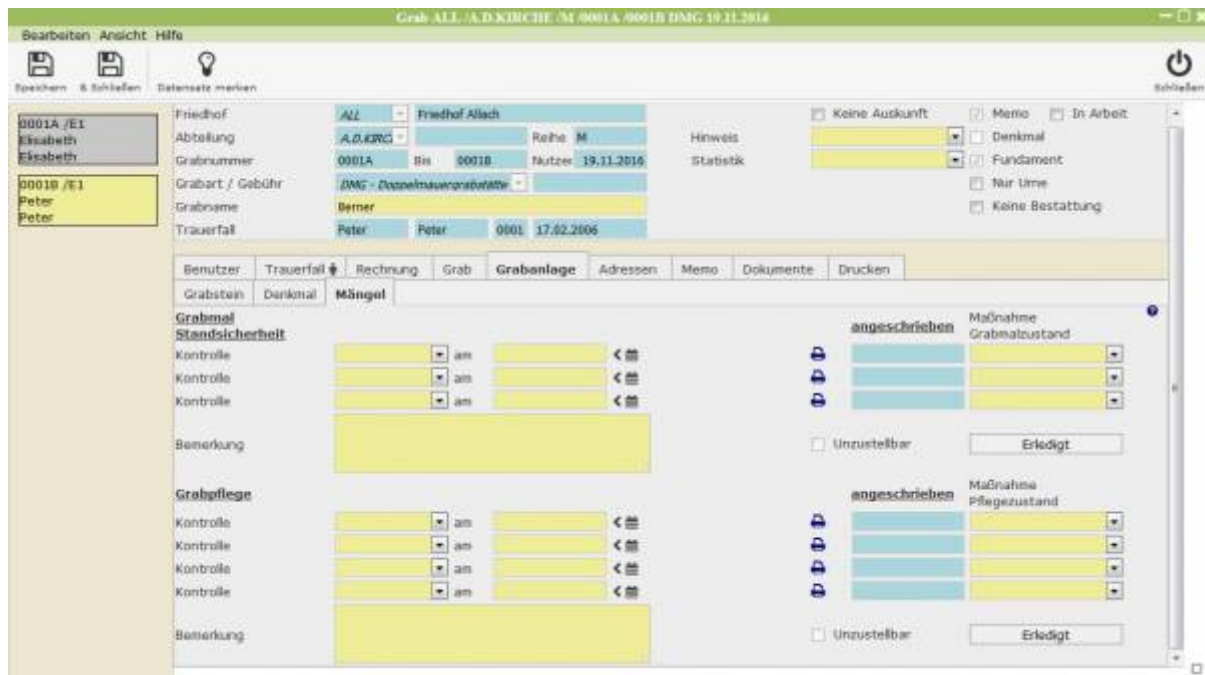

# Grabanlage - Mängel

Unter diesem Tab lassen sich Zeiten für stattgefundene Kontrolle von Grabsicherheit und Grabpflege eintragen. Mithilfe der Druckersymbole lassen sich die zugehörigen Druckvorlagen für die Maßnahmen ausdrucken und bei Erledigen als „Erledigt“ markieren.

From: <http://wiki.girona.de/> - Girona Wiki

Permanent link: [http://wiki.girona.de/doku.php?id=tombejo:module:cemetery:pg\\_tomblayout\\_faults&rev=1482224644](http://wiki.girona.de/doku.php?id=tombejo:module:cemetery:pg_tomblayout_faults&rev=1482224644)