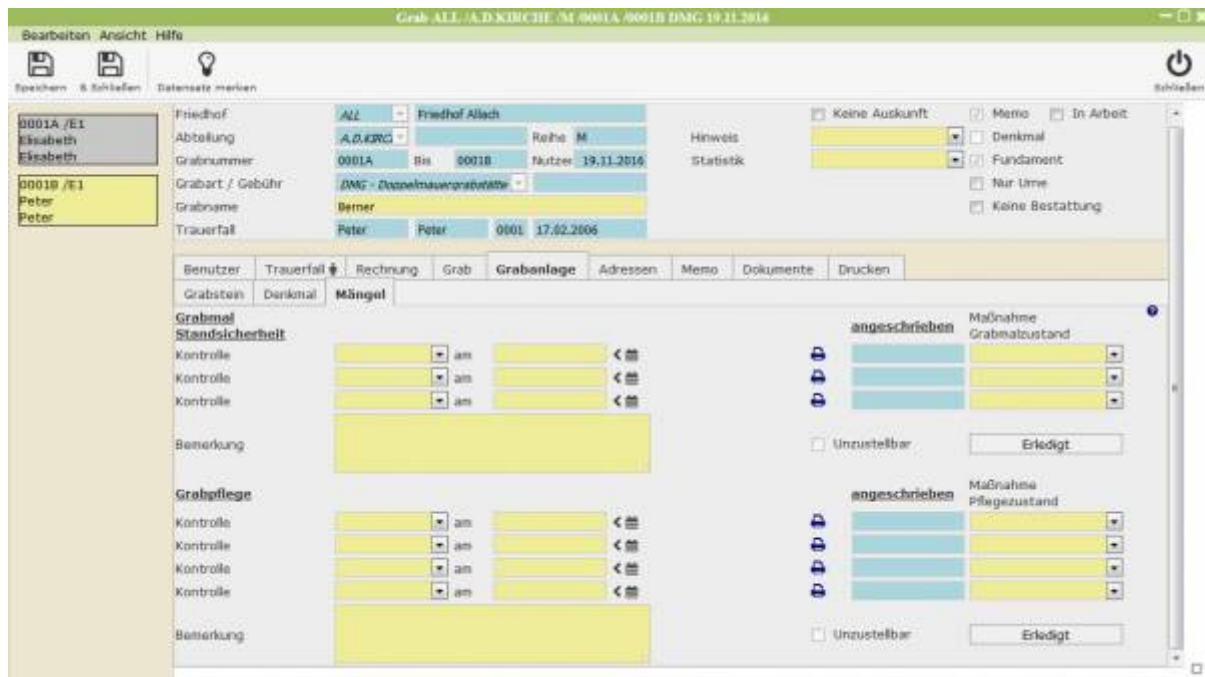

# Grabanlage - Mängel

Unter diesem Tab lassen sich Zeiten für stattgefundene Kontrolle von Grabsicherheit und Grabpflege eintragen. Mithilfe der Druckersymbole lassen sich die zugehörigen Druckvorlagen für die Maßnahmen ausdrucken und bei Erdigen als „Erlедigt“ markieren.

Im Admin Modus können die Ausdrücke zugeordnet werden und es geibt noch einen Dialog Langtexte Bearbeiten (Grabpflege)

From: <http://wiki.girona.de/> - Girona Wiki

Permanent link: [http://wiki.girona.de/doku.php?id=tombejo:module:cemetery:pg\\_tomblayout\\_faults&rev=1515589174](http://wiki.girona.de/doku.php?id=tombejo:module:cemetery:pg_tomblayout_faults&rev=1515589174)