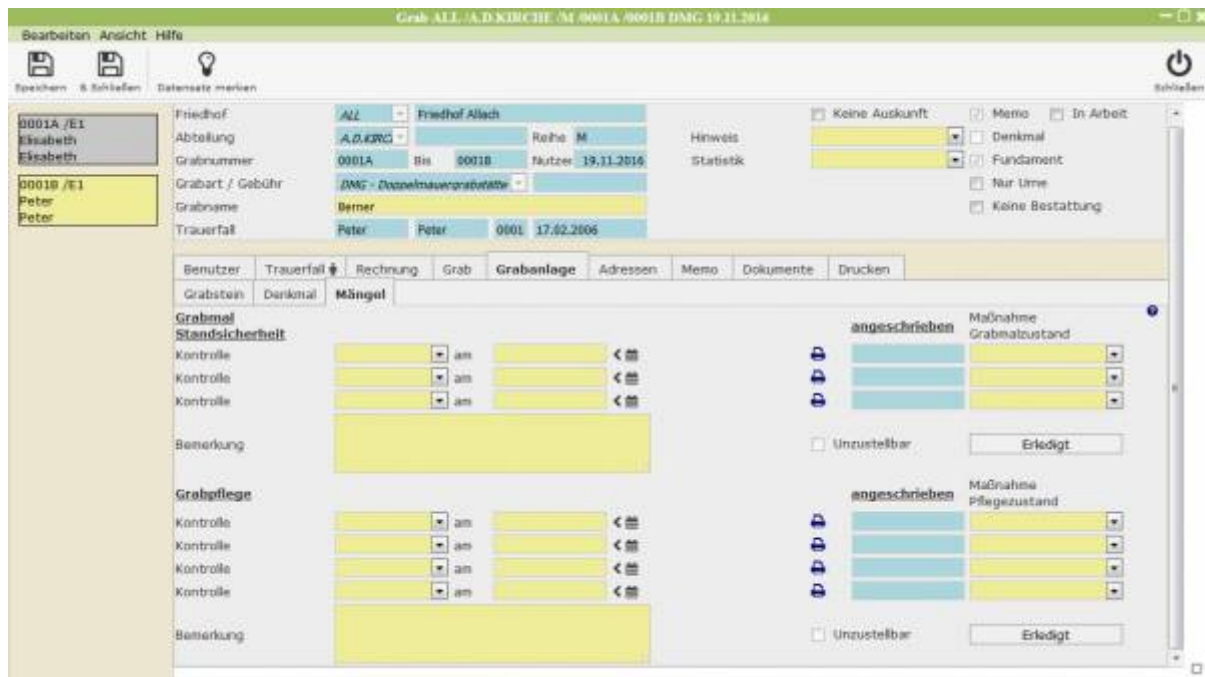

Grabanlage - Mängel

Unter diesem Tab lassen sich Zeiten für stattgefundene Kontrolle von Grabsicherheit und Grabpflege eintragen. Mithilfe der Druckersymbole lassen sich die zugehörigen Druckvorlagen für die Maßnahmen ausdrucken und bei Erdigen als „Erledigt“ markieren.

Im Admin Modus können die Ausdrücke zugeordnet werden und es geibt noch einen Dialog Langtexte Bearbeiten (Grabpflege)

Grabmangel Langtexte

Wenn Sie in den Mängel-Anschreiben ein wenig mehr über der Pflegemangel schreiben wollen, haben Sie hier die Gelegenheit die Texte zu vervollständigen.