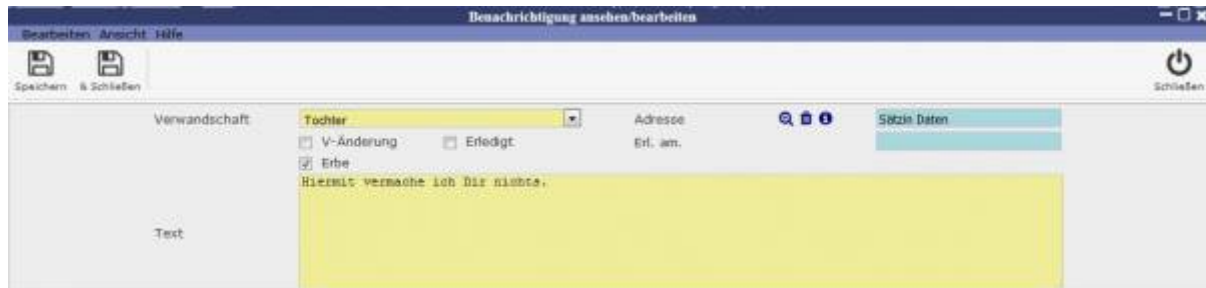

# Benachrichtigungen

Hier können Benachrichtigungen für die Angehörigen des Vertragsinhabers unter Zuweisung der Verwandtschaftsbeziehung hinterlegt werden, welche im Sterbefall überbracht werden.

From:  
<http://wiki.girona.de/> - Girona Wiki