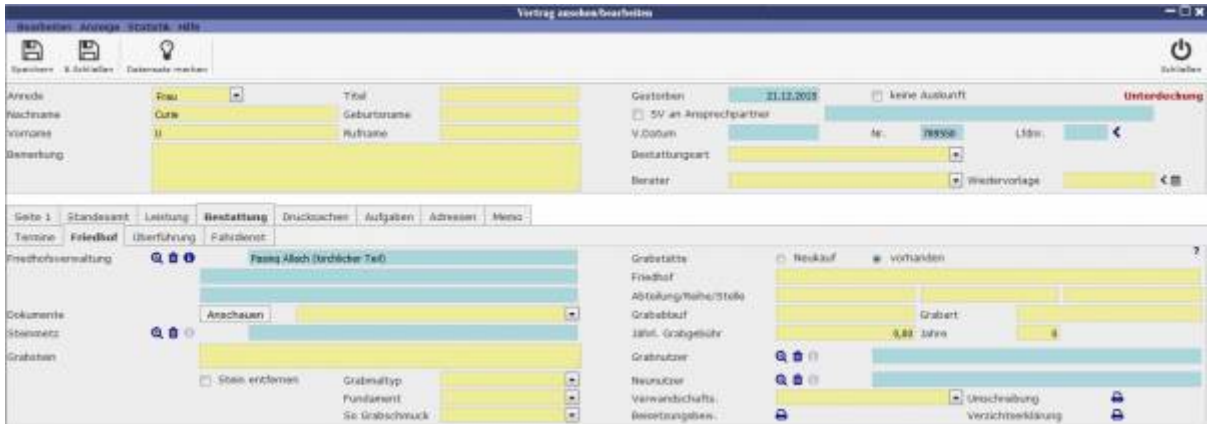

Bestattung - Friedhof

Unter diesem Reiter finden sich Angaben zu Friedhof und Grabstätte

From:
<http://wiki.girona.de/> - Girona Wiki

Permanent link:
http://wiki.girona.de/doku.php?id=tombisto:module:deceased_precaution:pg_u_funeral_cemetery