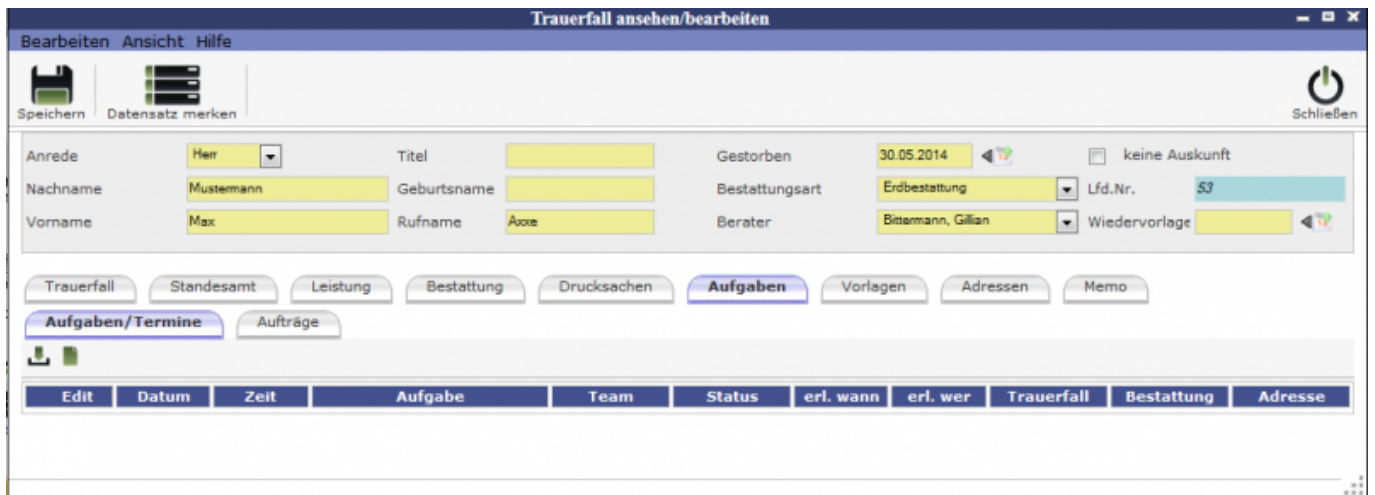

Aufgaben

Aufgaben/Termine

Über diesen Reiter können einem Trauerfall Aufgaben zugeordnet werden.

Bestellungen

Hier können [Bestellungen](#) hinzugefügt werden.

[Trauerfall](#)

[Standesamt](#)

[Leistung](#)