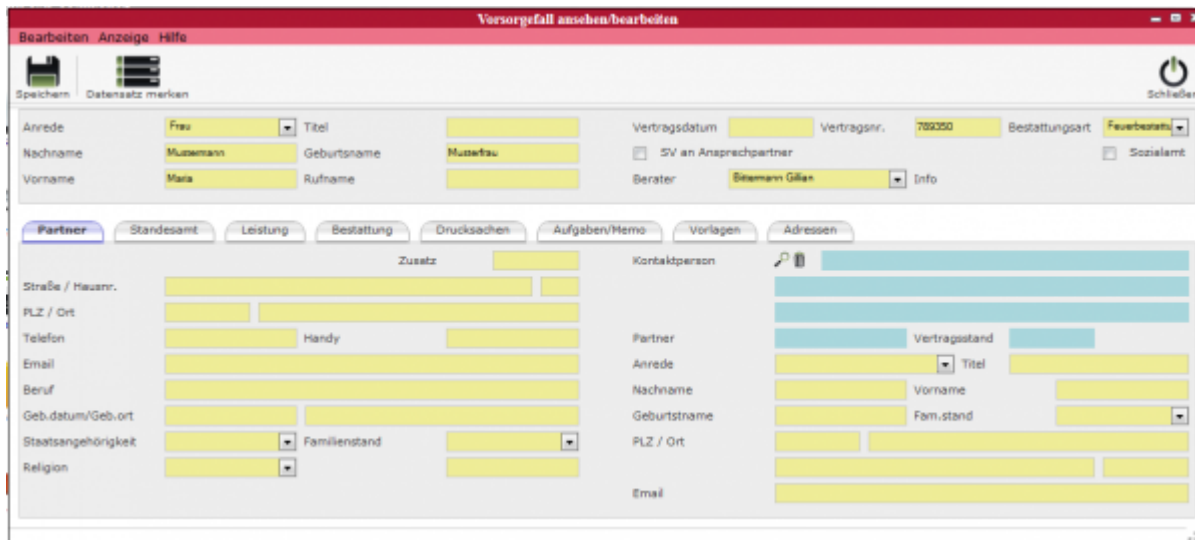

# Partner

Unter dem Reiter Partner findet man persönliche Daten zum Partner des Vorsorgefalles.

 In Kontakten suchen

 Kontakt löschen

[Standesamt](#)

[Leistung](#)

[Bestattung](#)

[Drucksachen](#)

[Aufgaben/Memo](#)

[Vorlagen](#)

[Adressen](#)

From: <http://wiki.girona.de/> - **Girona Wiki**

Permanent link: <http://wiki.girona.de/doku.php?id=tombisto:module:vorsorge:bearbeiten:partner&rev=1408027103>